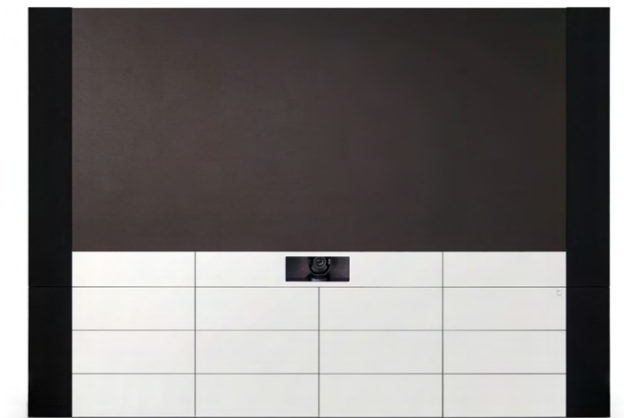

... sowie Technikblende zur VC-Integration

Das W9-System ermöglicht die flexible Ausstattung mit Videokonferenztechnik sowie mit unterschiedlich großen/leistungsfähigen Lautsprechersystemen.

* optional mit Lautsprecherblenden zur Integration kleinerer Lautsprechersysteme (jeweils in den oberen Segmenten der äußeren Türen bzw. rechts und links der VC-Kamera).