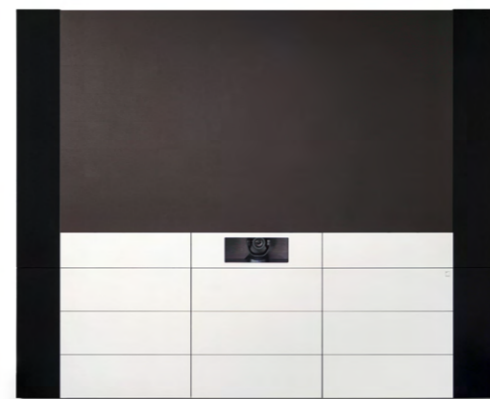

## LED-Medienwand\_W9 für ca. 130"- 138" Screens, 4-türig

Basismöbel\*...

... mit Technikblende\* zur VC-Integration

Basismöbel mit Lautsprecherkorpus li./re. ...

... sowie Technikblende zur VC-Integration