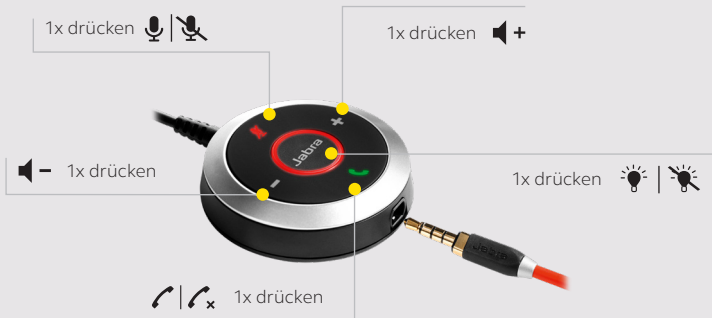

SO VERWENDEN SIE DAS HEADSET

LEISTUNGSMERKMALE

VORTEILE

Konnektivität	USB-A- oder USB-C-Konnektivität Zertifizierungen	Plug-and-play-Konnektivität mit dem Computer oder mobilen Endgerät* über USB-A oder USB-C** Führende UC-Anbieter und Microsoft Teams**
Audio	Aktive Geräuschunterdrückung (ANC) Mikrofon Softwareintegration Lautsprecher	Die aktive Geräuschunterdrückung reduziert Störungen von außen Mikrofon mit Geräuschunterdrückung beseitigt Hintergrundgeräusche Zusätzliche Funktionen über Jabra Xpress und Jabra Direct verfügbar Leistungsstarke 40-mm große Lautsprecher für vollen Sound und ein immersives Audioerlebnis
Benutzerfreundlichkeit	Anrufsteuerung Mithörfunktion Busylight Dezenter Mikrofonarm Ganztägiger Tragekomfort	Anrufe annehmen/abweisen, Lautstärke lauter/leiser stellen, stummschalten Betätigen Sie die „Mithören“-Taste, um Ihre Umgebung zu hören, ohne das Headset absetzen zu müssen Das integrierte Busylight an beiden Hörmuscheln fungiert als "Bitte nicht stören"-Hinweis und signalisiert Kollegen, dass Sie konzentriert arbeiten wollen. Der Mikrofonarm lässt sich mittels eines Magnets in den Überkopfbügel integrieren, wenn Sie nicht im Gespräch oder unterwegs sind. Ohrkissen aus Kunstleder und ein On-Ear-Tragestil für ganztägigen Tragekomfort
Varianten	UC- und MS-Varianten	Auswahl zwischen UC- und Microsoft Teams-Varianten
Kompatibilität	Führende UC-Anbieter und Microsoft Teams**	

* Geräteabhängig
** Variantenabhängig
*** Nur in Jabra Direct 1.0 unterstützt