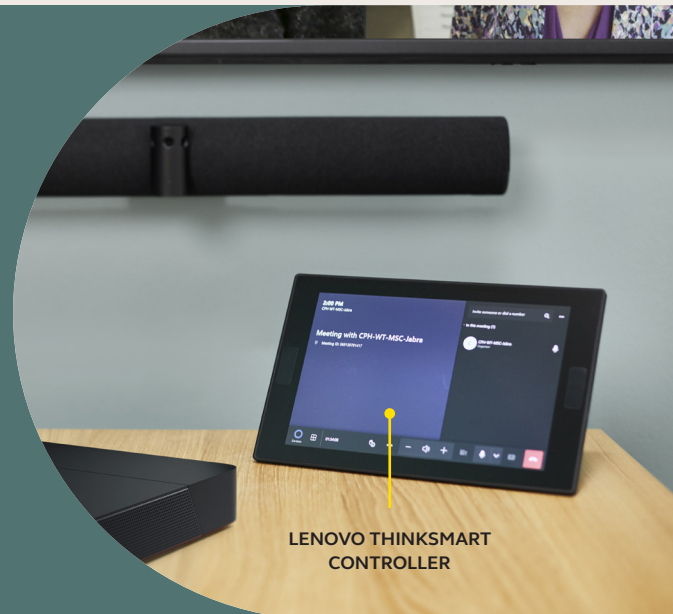

LENOVO THINKSMART CONTROLLER

Perfekt für Meetings

Unser PanaCast 50 Room System bietet hybride Optionen, mit denen sich Online-Meetings wieder wie persönliche Treffen anfühlen. Für kleine (bis zu 5 Teilnehmer:innen) bis mittelgroße Meetingräume (bis zu 12 Teilnehmer:innen)